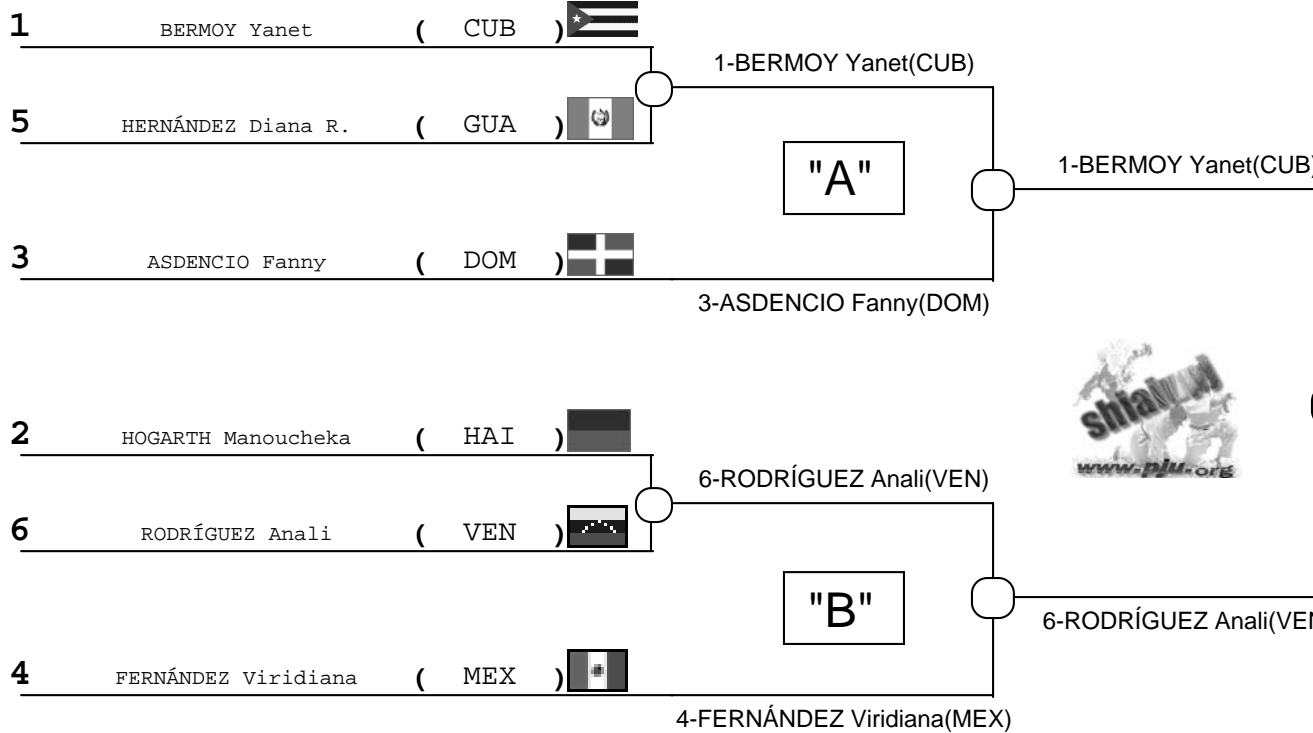

UNIÓN PANAMERICANA DE JUDO

FEDERACIÓN DOMINICANA DE JUDO

CAMPEONATO CENTROAMERICANO Y DEL CARIBE

SANTO DOMINGO REP. DOMINICANA

-- [12/06/2005] _ [13/06/2005]

edojudo.bm

Repechage Doble Cruzado para **6** Competidores

AREA

Competitors: 6 Estimated Time (min): 40 # Combats: 8

Adulto

48 kg

Femenino

1-BERMOY Yanet(CUB)

Resultados Finales

1°	BERMOY Yanet	(CUB)
2°	RODRÍGUEZ Anali	(VEN)
3°	HERNÁNDEZ Diana R.	(GUA)
3°	ASDENCIO Fanny	(DOM)
5°	FERNÁNDEZ Viridiana	(MEX)
5°	HOGARTH Manoucheka	(HAI)
7°		()
7°		()