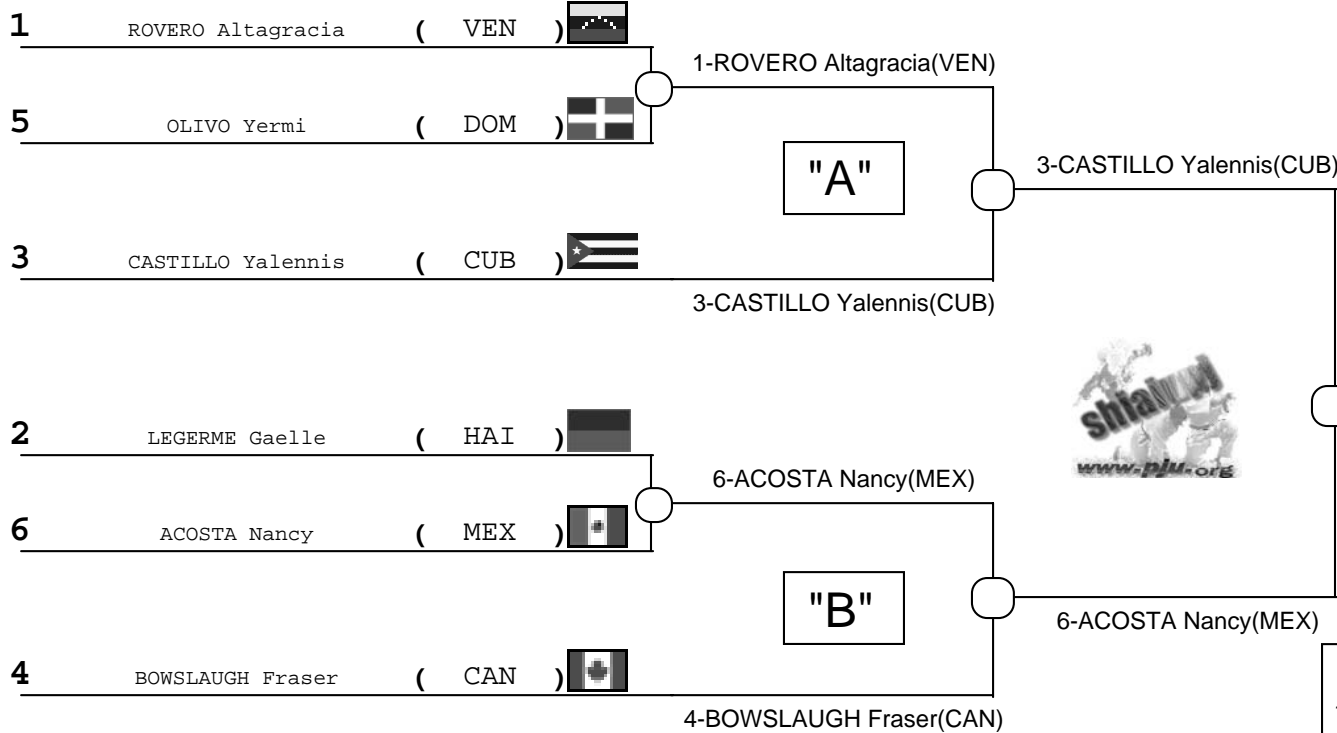

UNIÓN PANAMERICANA DE JUDO

FEDERACIÓN DOMINICANA DE JUDO

CAMPEONATO CENTROAMERICANO Y DEL CARIBE

SANTO DOMINGO REP. DOMINICANA

-- [12/06/2005] _ [13/06/2005]

edojudo.bm

Repechage Doble Cruzado para **6** Competidores

AREA

Competitors: 6 Estimated Time (min): 40 # Combats: 8

Adulto

70 kg

Femenino

Resultados Finales

1°	CASTILLO Yalennis	(CUB)
2°	ACOSTA Nancy	(MEX)
3°	BOWSLAUGH Fraser	(CAN)
3°	ROVERO Altagracia	(VEN)
5°	OLIVO Yermi	(DOM)
5°	LEGERME Gaelle	(HAI)
7°		()
7°		()

"A"	5-OLIVO Yermi(DOM)	4-BOWSLAUGH Fraser(CAN)
R	4-BOWSLAUGH Fraser(CAN)	
E	2-LEGERME Gaelle(HAI)	1-ROVERO Altagracia(VEN)
P	1-ROVERO Altagracia(VEN)	
E		
C		
H		
A		
G		
E		
"B"		