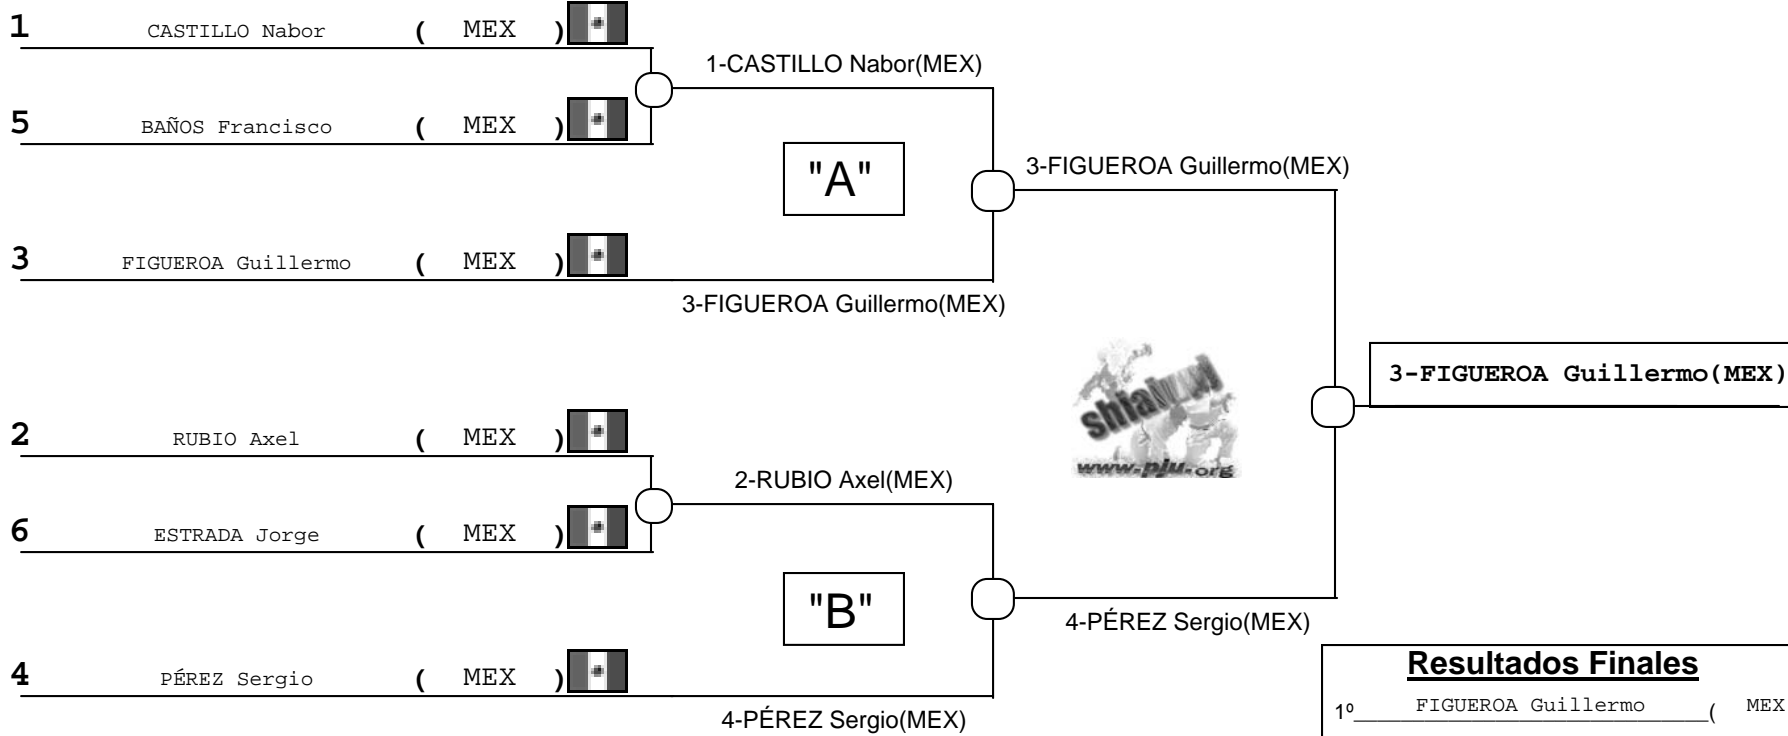

UNIÓN PANAMERICANA DE JUDO

FEDERACIÓN MEXICANA DE JUDO

XIII CIRCUITO PANAMERICANO DE JUDO COPA "BENITO JUAREZ"

Ciudad de Mexico, Mexico

-- [2/6/2006] _ [4/6/2006]

6 Competidores Competitors	Repechage Doble Cruzado Double Crossed	AREA MAT
# Competitors: 6	Estimated Time (min): 40	# Combats: 8

Adulto
60 kg
Masculino

Resultados Finales

1º	FIGUEROA Guillermo	(MEX)
2º	PÉREZ Sergio	(MEX)
3º	BAÑOS Francisco	(MEX)
3º	CASTILLO Nabor	(MEX)
5º	RUBIO Axel	(MEX)
5º		()
7º		()
7º		()

R E P E C H A G E	"A"	5-BAÑOS Francisco(MEX)	5-BAÑOS Francisco(MEX)
		2-RUBIO Axel(MEX)	
		6-ESTRADA Jorge(MEX)	1-CASTILLO Nabor(MEX)
		1-CASTILLO Nabor(MEX)	
	"B"		