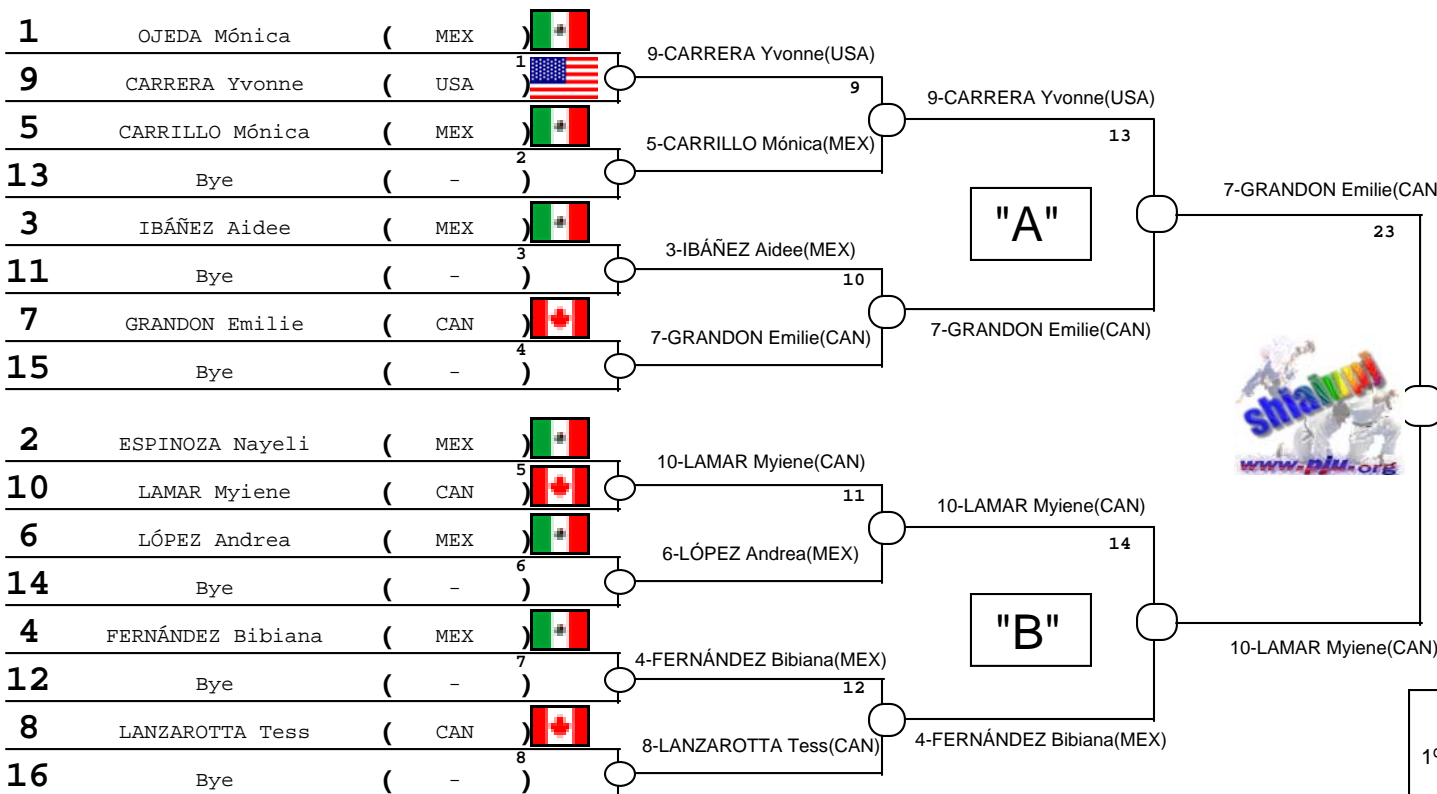

UNIÓN PANAMERICANA DE JUDO

FEDERACIÓN MEXICANA DE JUDO

XIII CIRCUITO PANAMERICANO DE JUDO COPA "BENITO JUAREZ"

Ciudad de Mexico, Mexico

- [2/6/2006] - [4/6/2006]

Adulto
63 kg
Femenino

16 Competidores Competitors	Repechage	Doble Cruzado Double Crossed	AREA MAT#
# Competitors: 10	Estimated Time (min): 70	# Combats: 14	

7-GRANDON Emilie(CAN)

Resultado Final/Final Result	
1º	GRANDON Emilie (CAN)
2º	LAMAR Myiene (CAN)
3º	FERNÁNDEZ Bibiana (MEX)
3º	LANZAROTTA Tess (CAN)
5º	CARRILLO Mónica (MEX)
5º	CARRERA Yvonne (USA)
7º	IBÁÑEZ Aidee (MEX)
7º	ESPINOZA Nayeli (MEX)