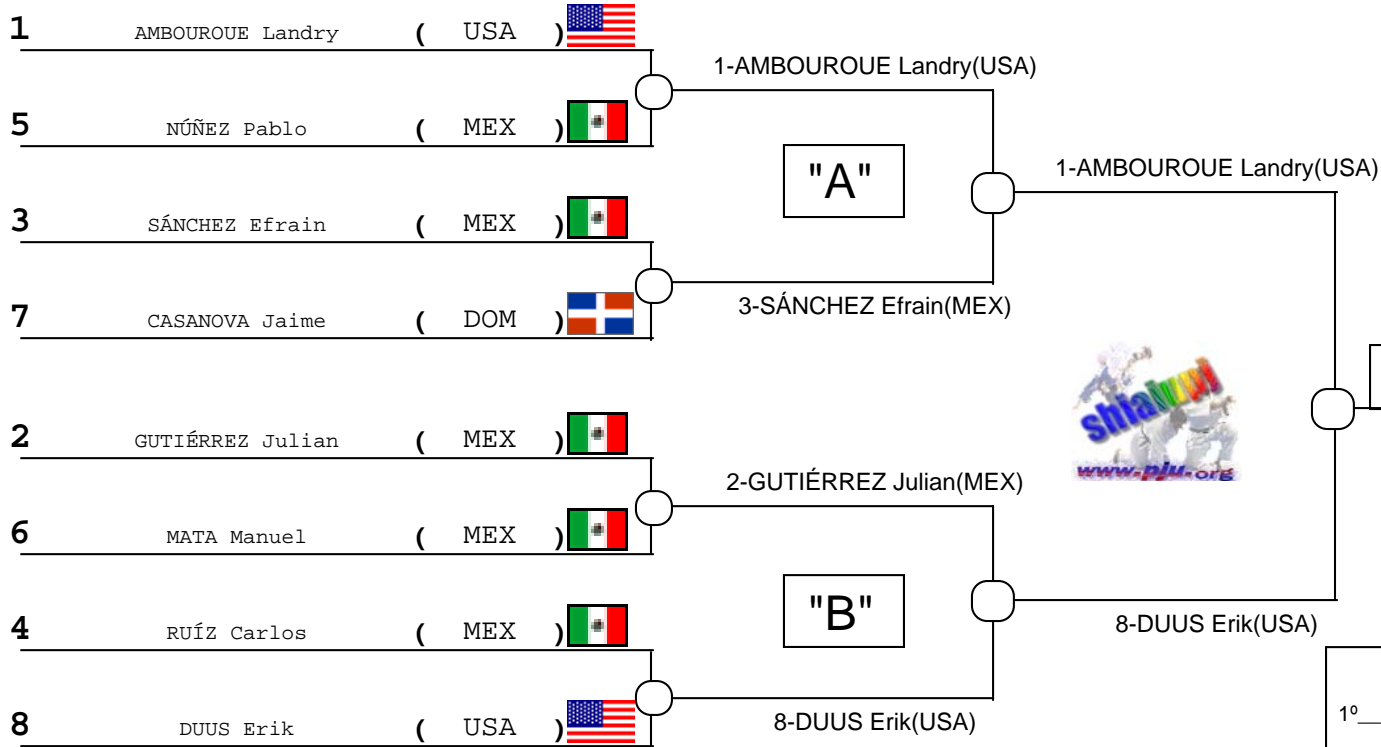

UNIÓN PANAMERICANA DE JUDO

FEDERACIÓN MEXICANA DE JUDO

XIII CIRCUITO PANAMERICANO DE JUDO COPA "BENITO JUAREZ"

Ciudad de Mexico, Mexico

--[2/6/2006]-[4/6/2006]

8 Competidores Competitors	Repechage Doble Cruzado Double Crossed	AREA MAT
# Competitors: 8	Estimated Time (min): 55	# Combats: 11

Adulto
90 kg
Masculino

Resultados Finales

1º	AMBOUROUE Landry (USA)
2º	DUUS Erik (USA)
3º	GUTIÉRREZ Julian (MEX)
3º	RUÍZ Carlos (MEX)
5º	CASANOVA Jaime (DOM)
5º	SÁNCHEZ Efrain (MEX)
7º	()
7º	()