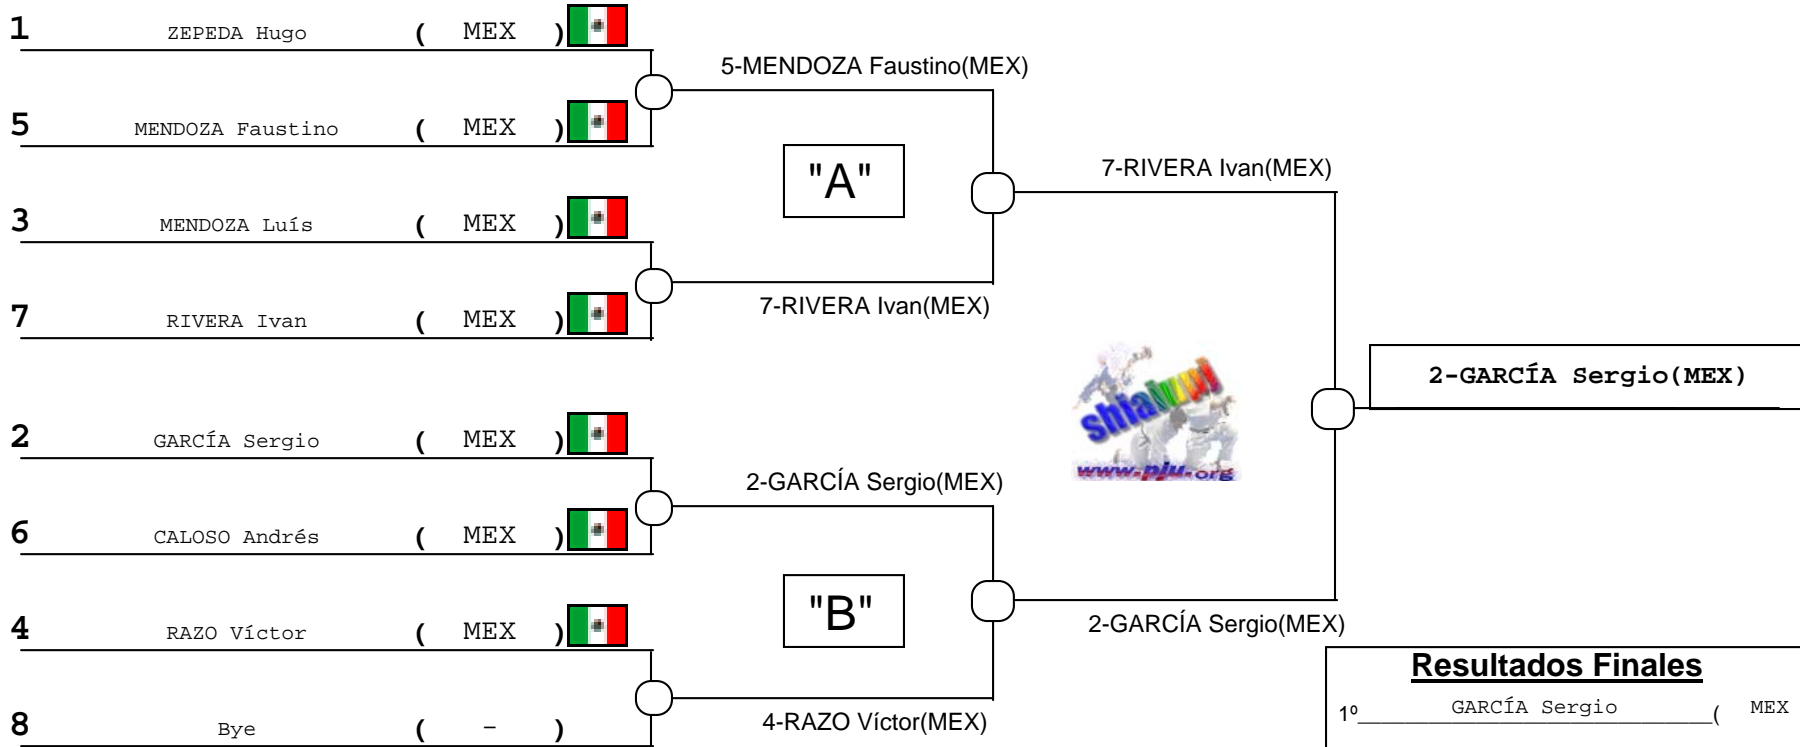

UNIÓN PANAMERICANA DE JUDO

FEDERACIÓN MEXICANA DE JUDO

XIII CIRCUITO PANAMERICANO DE JUDO COPA "BENITO JUAREZ"

Ciudad de Mexico, Mexico

--[2/6/2006]-[4/6/2006]

8 Competidores Competitors	Repechage Doble Cruzado Double Crossed	AREA MAT
# Competitors: 7	Estimated Time (min): 48	# Combats: 10

Adulto
Lib kg
Masculino

Resultados Finales

1º	GARCÍA Sergio	(MEX)
2º	RIVERA Ivan	(MEX)
3º	ZEPEDA Hugo	(MEX)
3º	MENDOZA Faustino	(MEX)
5º		()
5º		()
7º		()
7º		()

"A"	1-ZEPEDA Hugo(MEX)	1-ZEPEDA Hugo(MEX)	1-ZEPEDA Hugo(MEX)
	3-MENDOZA Luis(MEX)		
"B"	6-CALOSO Andrés(MEX)	6-CALOSO Andrés(MEX)	5-MENDOZA Faustino(MEX)
	8-Bye(-)		