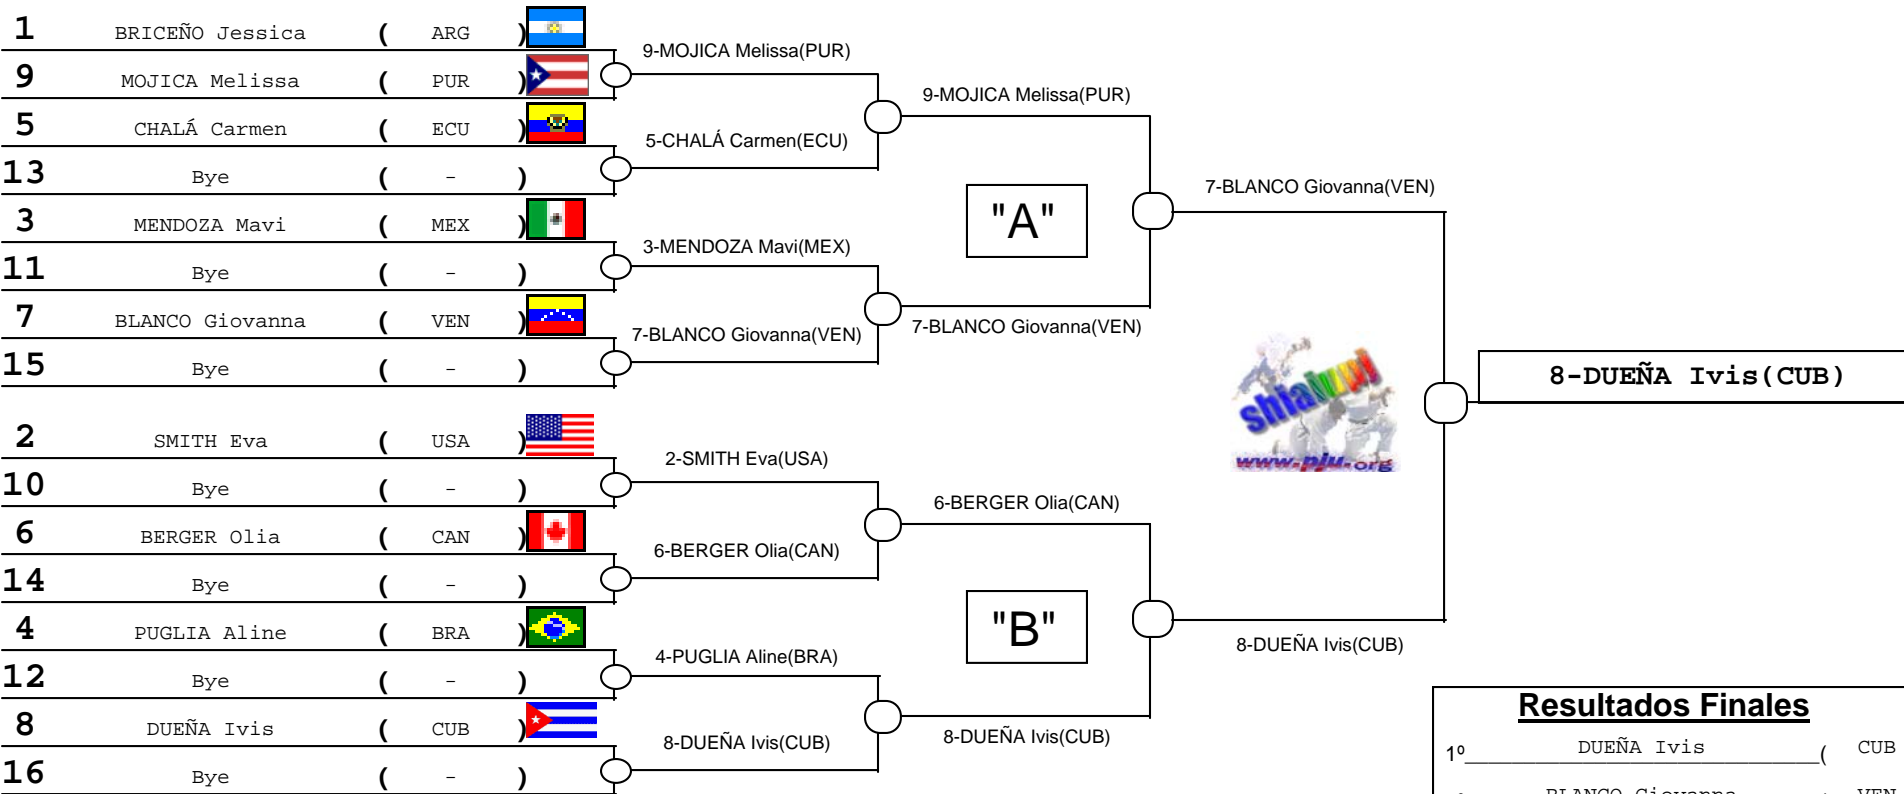

**UNIÓN PANAMERICANA DE JUDO**  
**CONFEDERACIÓN ARGENTINA DE JUDO**  
**CAMPEONATOS PANAMERICANOS ADULTOS**  
**BUENOS AIRES, ARGENTINA**

Adulto  
**+78 kg**  
 Femenino

~ [ 24/5/2006 ] \_ [ 27/5/2006 ]

**Repechage Doble Cruzado para 16 Competidores**

# Competitors: 9 Estimated Time (min): 63 # Combats: 13

AREA

**Resultados Finales**

|    |                 |         |
|----|-----------------|---------|
| 1º | DUEÑA Ivis      | ( CUB ) |
| 2º | BLANCO Giovanna | ( VEN ) |
| 3º | CHALÁ Carmen    | ( ECU ) |
| 3º | MOJICA Melissa  | ( PUR ) |
| 5º | BERGER Olia     | ( CAN ) |
| 5º | PUGLIA Aline    | ( BRA ) |
| 7º |                 | ( )     |
| 7º |                 | ( )     |