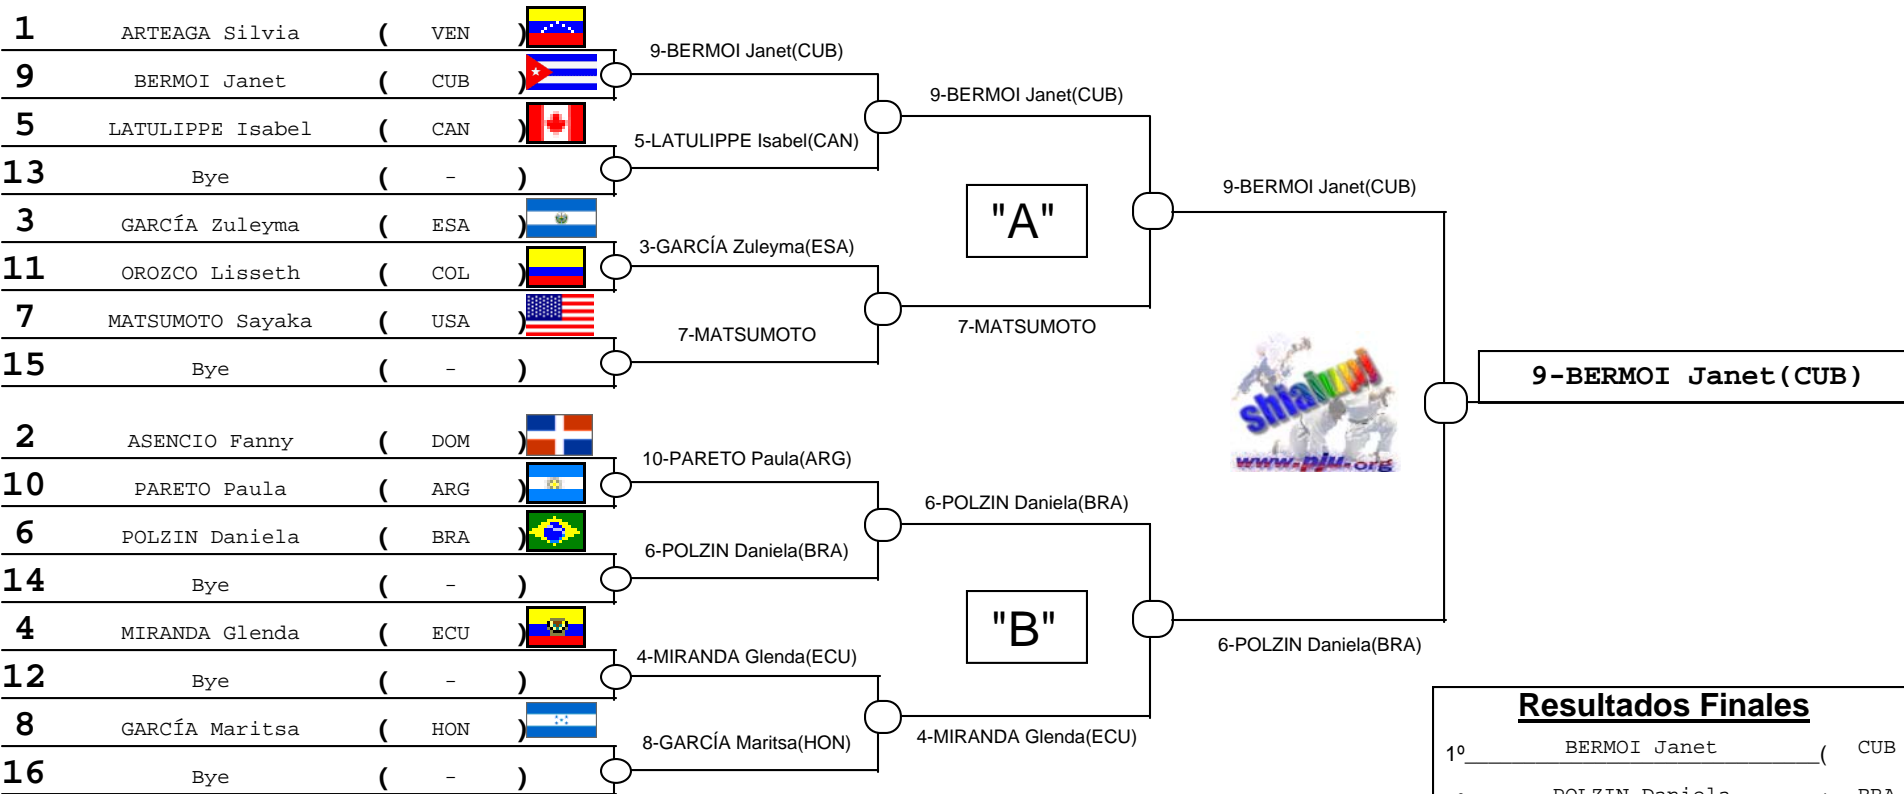

UNIÓN PANAMERICANA DE JUDO
CONFEDERACIÓN ARGENTINA DE JUDO
CAMPEONATOS PANAMERICANOS ADULTOS
BUENOS AIRES, ARGENTINA

Adulto
48 kg
 Femenino

~ [24/5/2006] _ [27/5/2006]

Repechage Doble Cruzado para 16 Competidores AREA

Competitors: 11 Estimated Time (min): 78 # Combats: 16

Resultados Finales

1º	BERMOI Janet	(CUB)
2º	POLZIN Daniela	(BRA)
3º	MIRANDA Glenda	(ECU)
3º	MATSUMOTO Sayaka	(USA)
5º	LATULIPPE Isabel	(CAN)
5º	PARETO Paula	(ARG)
7º	GARCÍA Zuleyma	(ESA)
7º		()