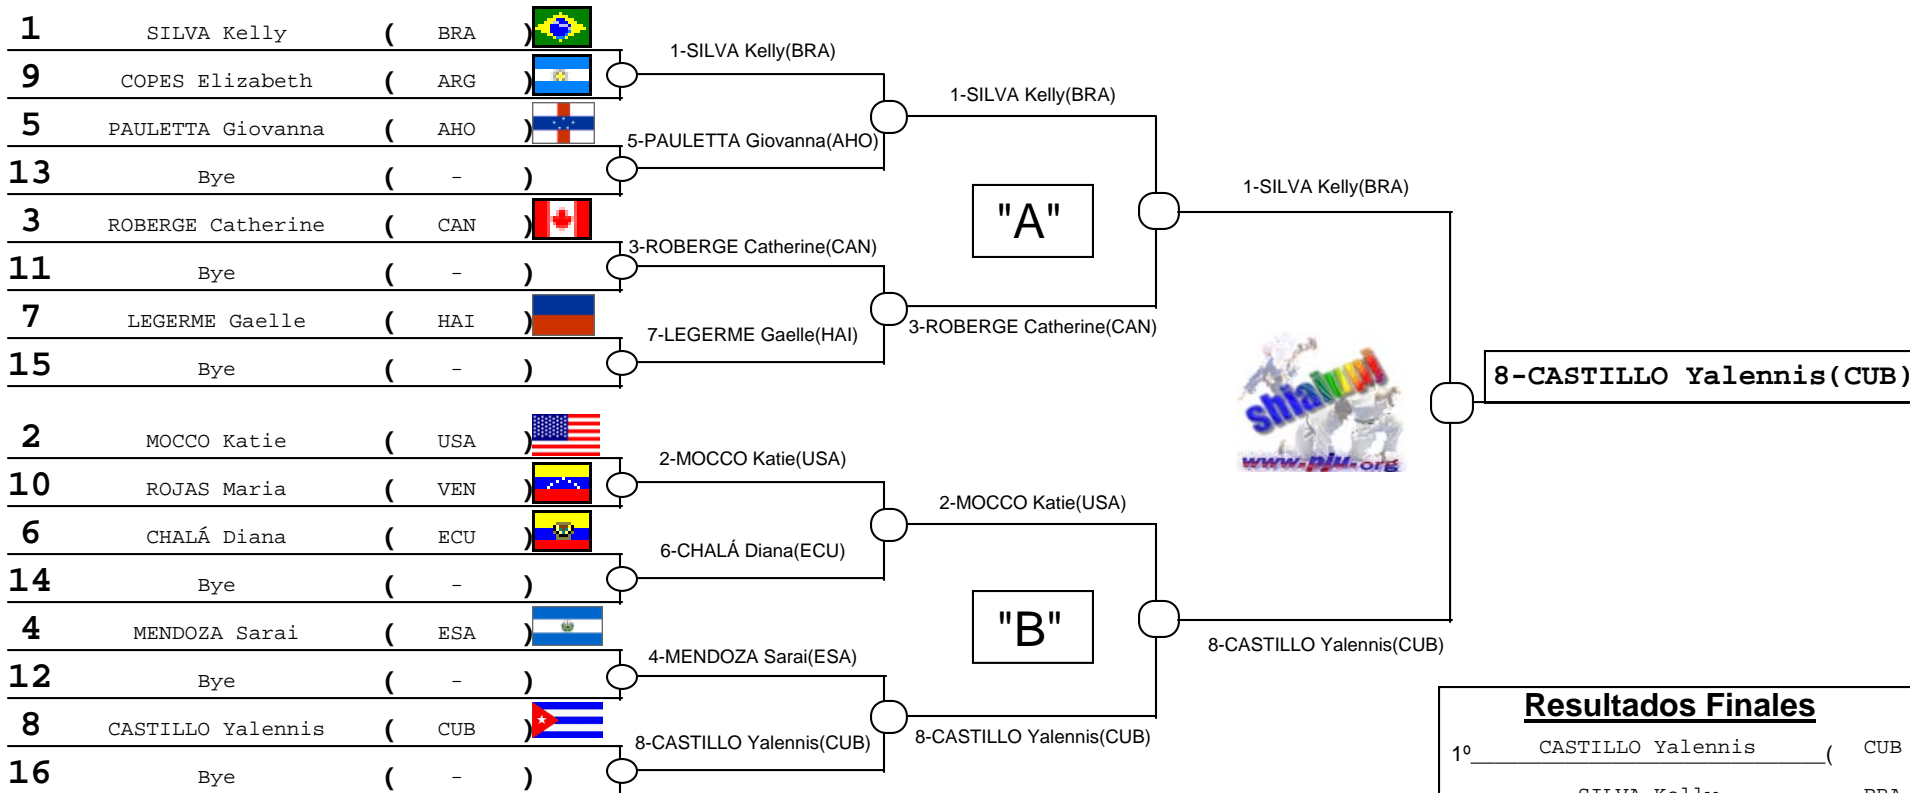

**UNIÓN PANAMERICANA DE JUDO**  
**CONFEDERACIÓN ARGENTINA DE JUDO**  
**CAMPEONATOS PANAMERICANOS ADULTOS**  
**BUENOS AIRES, ARGENTINA**

Adulto  
**70 kg**  
 Femenino

[ 24/5/2006 ] \_ [ 27/5/2006 ]

**Repechage Doble Cruzado para 16 Competidores**

AREA

# Competitors: 10 Estimated Time (min): 70 # Combats: 14

**Resultados Finales**

1º	CASTILLO Yalennis	( CUB )
2º	SILVA Kelly	( BRA )
3º	MOCCO Katie	( USA )
3º	ROBERGE Catherine	( CAN )
5º	COPEZ Elizabeth	( ARG )
5º	MENDOZA Sarai	( ESA )
7º		( )
7º	CHALÁ Diana	( ECU )