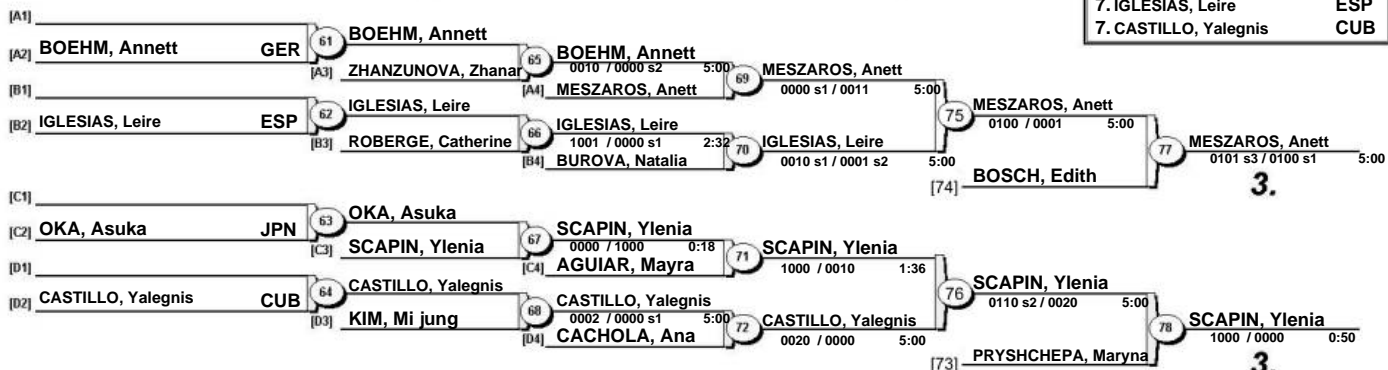

(BRA Rio de Janeiro, 13-16 September 2007)

-63 kg

47 Judoka

Repechage

World Championships 2007

(BRA Rio de Janeiro, 13-16 September 2007)

-70 kg

33 Judoka

Repechage

World Championships 2007

(BRA Rio de Janeiro, 13-16 September 2007)

-78 kg

32 Judoka

POOL A

1	MOSKALYUK, Vera	RUS	1	MOSKALYUK, Vera	0210 / 0000	1:11
17	LAISHLEY, Sharlene	RSA	17	SILVA, Edinanci	0001 / 1020	5:00
9	SILVA, Edinanci	BRA	2	SILVA, Edinanci	1020 s1 / 0001	3:14
25	OKODOMBE, Christelle	CMR	25	NAKAZAWA, Sae	0000 s2 / 0010	5:00
5	ARSCOTT, Catherine	AUS	3	MANDIC, Vanja	0000 / 0210	3:21
21	MANDIC, Vanja	SRB	3	MANDIC, Vanja	0000 / 0210	3:21
13	NAKAZAWA, Sae	JPN	4	NAKAZAWA, Sae	1100 / 0000	0:36
29	EIGLOVA, Alena	CZE	4	NAKAZAWA, Sae	1100 / 0000	0:36