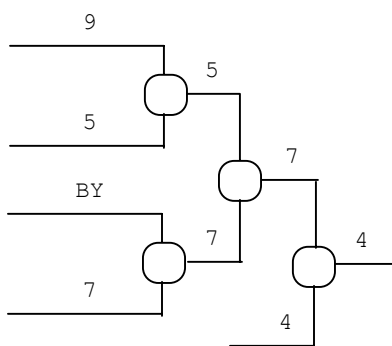

Evento **XIV JUEGOS DEPORTIVOS PANAMERICANOS**
Event
Lugar **SANTO DOMINGO** **Fecha** **08/08/2003** **al**
Place **Date** **to** **13/08/2003**

Categoría **Adulto** **Peso** **-52** **kgs.** **Sexo** **Femenino**
Category **Weight** **Gender**

Repechage Doble Cruzado para 16 Competidores

Repechage "A"

- 1° SAVON Amarilys (CUB)
- 2° MINKIN Charlee (USA)
- 3° HUKUDA Fabiane (BRA)
- 3° VELASQUEZ Flor (VEN)
- 5° MELO Neyla (COL)
- 5° ROJAS Marlene (CHI)
- 7° SALL Aminata (CAN)
- 7° GARCIA Soiree (MEX)

Repechage "B"