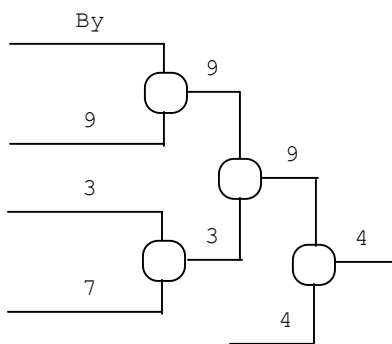

Evento **XIV JUEGOS DEPORTIVOS PANAMERICANOS**
Lugar **SANTO DOMINGO** **Fecha** **08/08/2003** **al** **13/08/2003**
Place **SANTO DOMINGO** **Date** **08/08/2003** **to** **13/08/2003**

Categoría **Adulto** **Peso** **-63** **kgs.** **Sexo** **Femenino**
Category **Adulto** **Weight** **-63** **kgs.** **Gender** **Femenino**

Repechage Doble Cruzado para 16 Competidores

Repechage "A"

- 1° GONZALEZ Driulis (CUB)
- 2° ISHII Vania (BRA)
- 3° KRUKOWER Daniela (ARG)
- 3° PEARSON Isabelle (CAN)
- 5° RUIZ Miriam (MEX)
- 5° MAZA Diana (ECU)
- 7° JIVIDEN Grace (USA)
- 7° GARCIA Roxana (PUR)

Repechage "B"