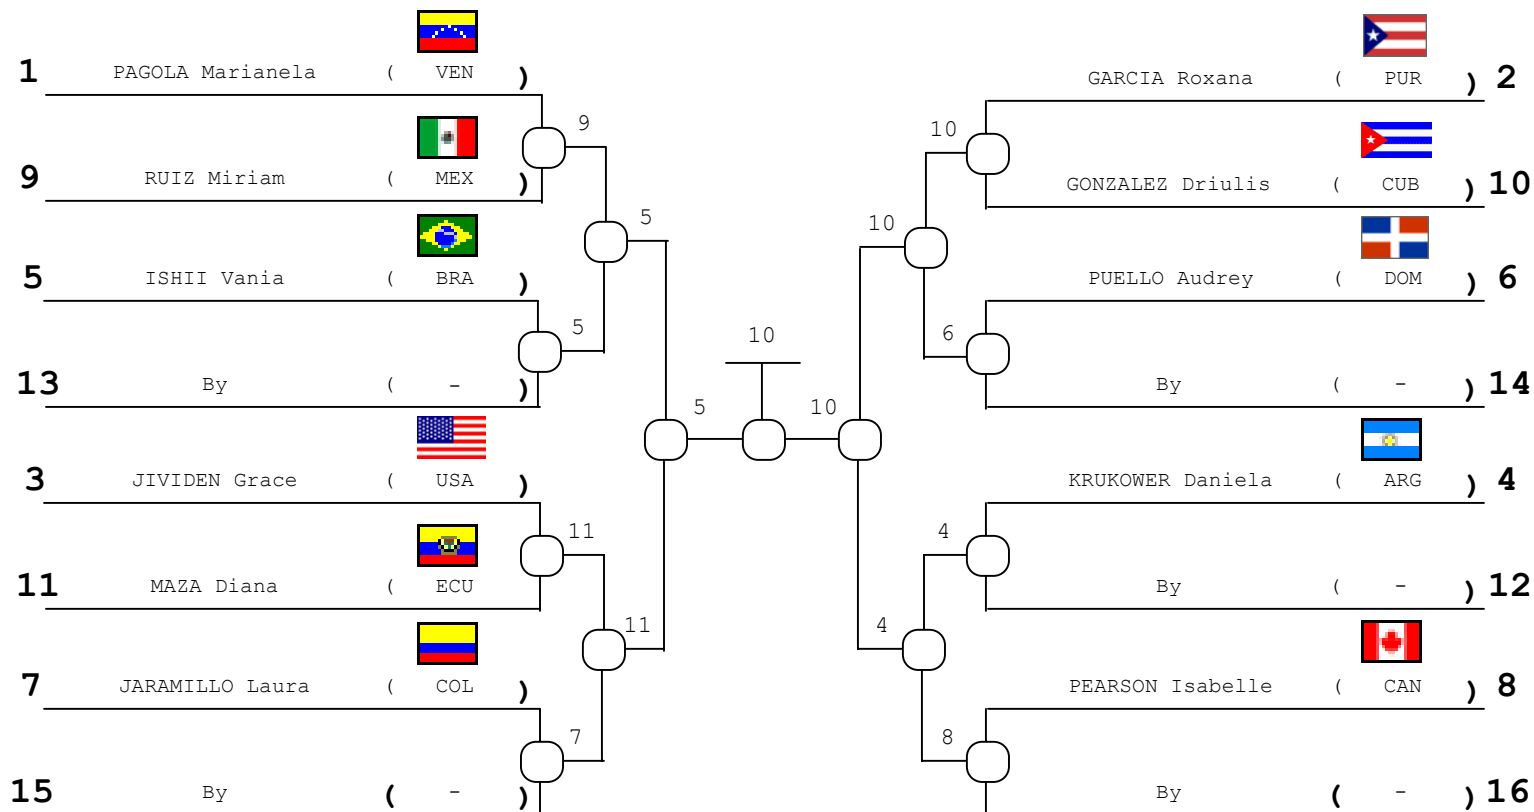

Evento **XIV JUEGOS DEPORTIVOS PANAMERICANOS**
Lugar **SANTO DOMINGO** **Fecha** **08/08/2003** **al** **13/08/2003**
Place **SANTO DOMINGO** **Date** **08/08/2003** **to** **13/08/2003**

Categoría **Adulto** **Peso** **-63** **kgs.** **Sexo** **Femenino**
Category **Adulto** **Weight** **-63** **kgs.** **Gender** **Femenino**

Repechage Doble Cruzado para 16 Competidores

Repechage "A"

- 1° GONZALEZ Driulis (CUB)
- 2° ISHII Vania (BRA)
- 3° KRUKOWER Daniela (ARG)
- 3° PEARSON Isabelle (CAN)
- 5° RUIZ Miriam (MEX)
- 5° MAZA Diana (ECU)
- 7° JIVIDEN Grace (USA)
- 7° GARCIA Roxana (PUR)

Repechage "B"