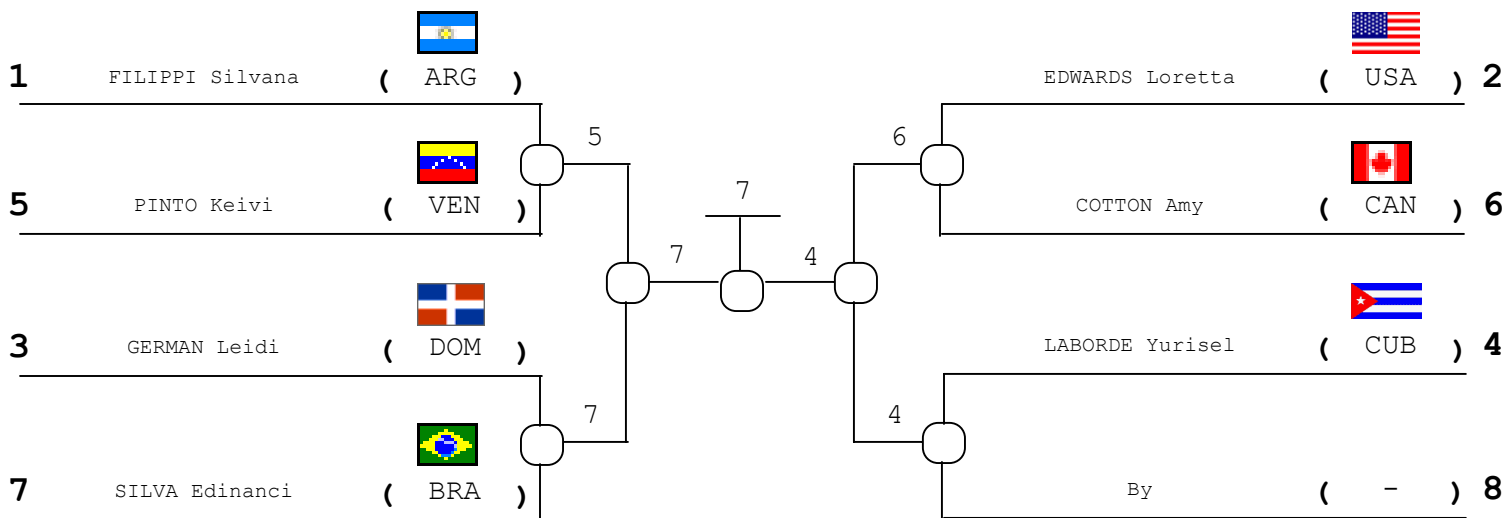

Evento **XIV JUEGOS DEPORTIVOS PANAMERICANOS**  
Event  
Lugar **SANTO DOMINGO** Fecha **08/08/2003** al **13/08/2003**  
Place Date to  
Categoría **Adulto** Peso **-78** kgs. Sexo **Femenino**  
Category Weight Gender

**Repechage Doble Cruzado para 8 Competidores**

**Repechage "A"**

- 1° SILVA Edinanci ( BRA )
- 2° LABORDE Yurisel ( CUB )
- 3° COTTON Amy ( CAN )
- 3° PINTO Keivi ( VEN )
- 5° GERMAN Leidi ( DOM )
- 5° \_\_\_\_\_ ( )

**Repechage "B"**