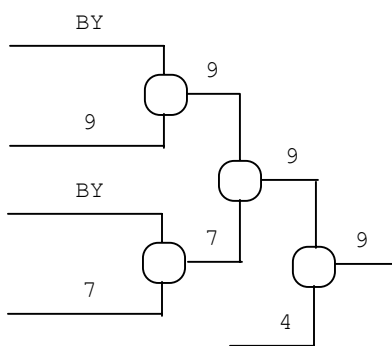

Evento **XIV JUEGOS DEPORTIVOS PANAMERICANOS**
Event
Lugar **SANTO DOMINGO** **Fecha** **08/08/2003** **al**
Place **Date** **to** **13/08/2003**

Categoría **Adulto** **Peso** **-100** **kgs.** **Sexo** **Masculino**
Category **Weight** **Gender**

Repechage Doble Cruzado para 16 Competidores

Repechage "A"

- 1° SABINO Mario (BRA)
- 2° GILL Nicolas (CAN)
- 3° BARNES Michael (USA)
- 3° DESPAIGNE Oreidis (CUB)
- 5° AYALA Ramón (PUR)
- 5° VASQUEZ José (DOM)
- 7° ()
- 7° ()

Repechage "B"