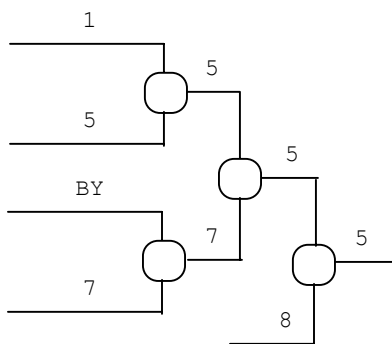

Evento **XIV JUEGOS DEPORTIVOS PANAMERICANOS**
Lugar **SANTO DOMINGO** **Fecha** **08/08/2003** **al** **13/08/2003**
Place **SANTO DOMINGO** **Date** **08/08/2003** **to** **13/08/2003**

Categoría **Adulto** **Peso** **-73** **kgs.** **Sexo** **Masculino**
Category **Adulto** **Weight** **-73** **kgs.** **Gender** **Masculino**

Repechage Doble Cruzado para 16 Competidores

Repechage "A"

- 1º CAMILO Luiz (BRA)
- 2º MARTINEZ Rubert (CUB)
- 3º LARAQUE Ernst (HAI)
- 3º MARCEAU Jean (CAN)
- 5º LUCENTI Rodrigo (ARG)
- 5º JEFFERSON Chuck (USA)
- 7º ()
- 7º ()

Repechage "B"