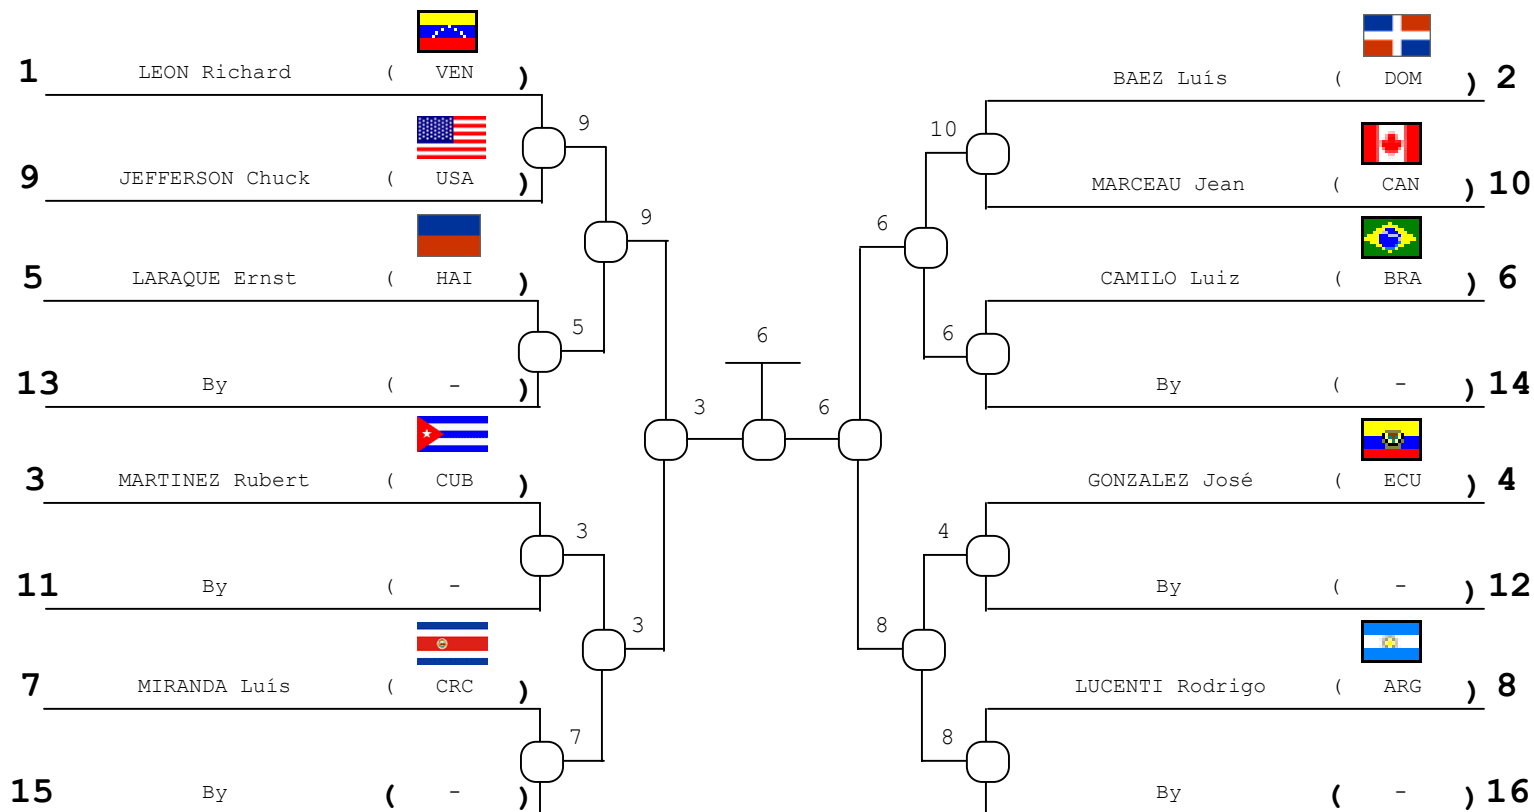

Evento **XIV JUEGOS DEPORTIVOS PANAMERICANOS**
Lugar **SANTO DOMINGO** **Fecha** **08/08/2003** **al** **13/08/2003**
Place **SANTO DOMINGO** **Date** **08/08/2003** **to** **13/08/2003**

Categoría **Adulto** **Peso** **-73** **kgs.** **Sexo** **Masculino**
Category **Adulto** **Weight** **-73** **kgs.** **Gender** **Masculino**

Repechage Doble Cruzado para 16 Competidores

Repechage "A"

- 1º CAMILO Luiz (BRA)
- 2º MARTINEZ Rubert (CUB)
- 3º LARAQUE Ernst (HAI)
- 3º MARCEAU Jean (CAN)
- 5º LUCENTI Rodrigo (ARG)
- 5º JEFFERSON Chuck (USA)
- 7º ()
- 7º ()

Repechage "B"