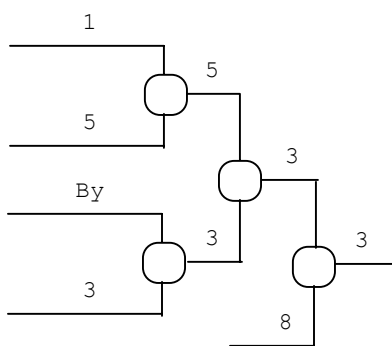

Evento **XIV JUEGOS DEPORTIVOS PANAMERICANOS**
Lugar **SANTO DOMINGO** **Fecha** **08/08/2003** **al** **13/08/2003**
Place **SANTO DOMINGO** **Date** **08/08/2003** **to** **13/08/2003**

Categoría **Adulto** **Peso** **-81** **kgs.** **Sexo** **Masculino**
Category **Adulto** **Weight** **-81** **kgs.** **Gender** **Masculino**

Repechage Doble Cruzado para 16 Competidores

Repechage "A"

- 1º CANTO Flavio (BRA)
- 2º ARTEAGA Gabriel (CUB)
- 3º VALLES Mario (COL)
- 3º SGANGA Ariel (ARG)
- 5º BOISSARD José (DOM)
- 5º PASEYRO Alvaro (URU)
- 7º ROBERGE Maxime (CAN)
- 7º ()

Repechage "B"