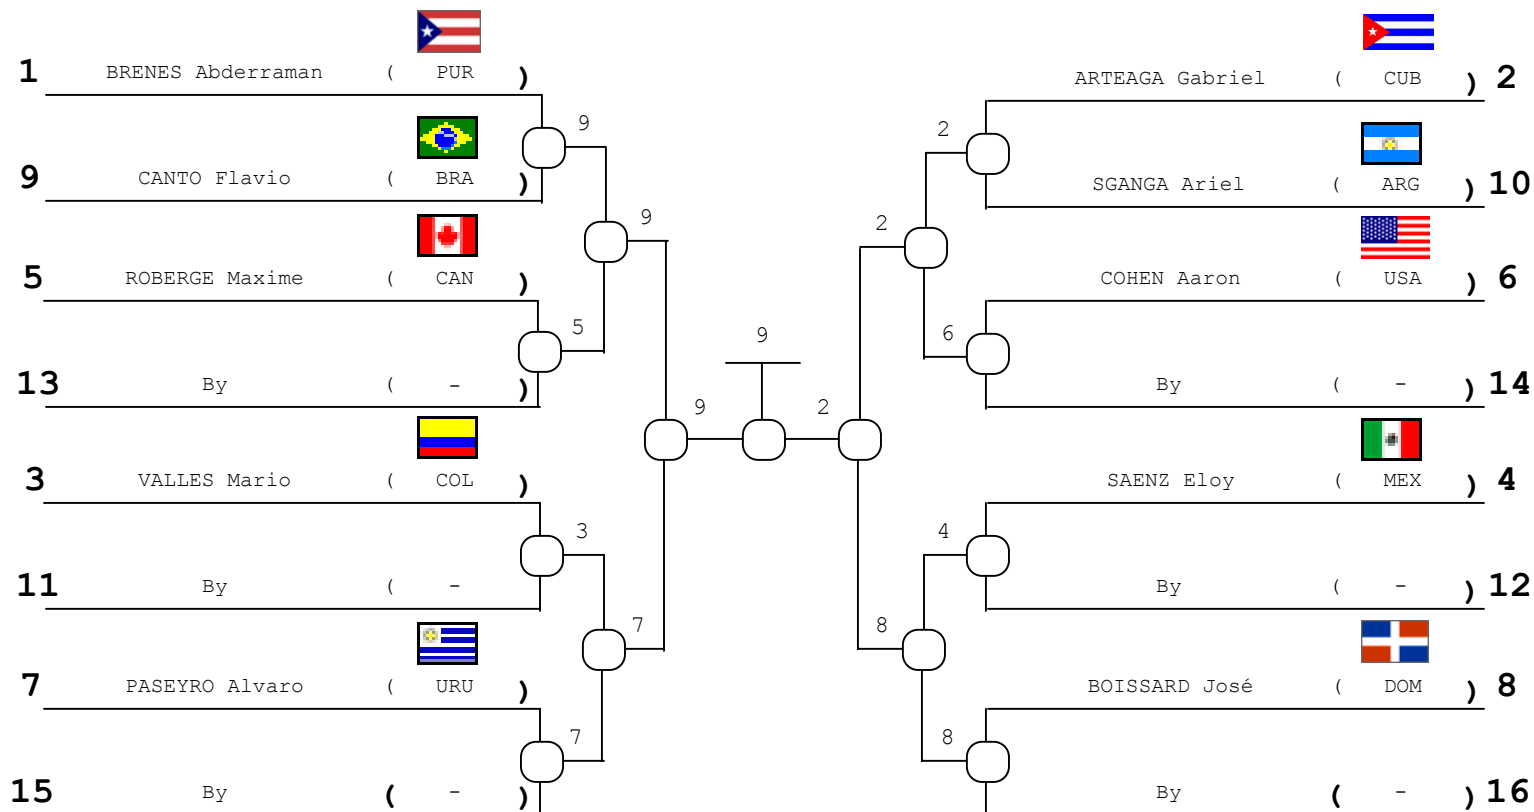

Evento **XIV JUEGOS DEPORTIVOS PANAMERICANOS**
Lugar **SANTO DOMINGO** **Fecha** **08/08/2003** **al** **13/08/2003**
Place **SANTO DOMINGO** **Date** **08/08/2003** **to** **13/08/2003**

Categoría **Adulto** **Peso** **-81** **kgs.** **Sexo** **Masculino**
Category **Adulto** **Weight** **-81** **kgs.** **Gender** **Masculino**

Repechage Doble Cruzado para 16 Competidores

Repechage "A"

- 1º CANTO Flavio (BRA)
- 2º ARTEAGA Gabriel (CUB)
- 3º VALLES Mario (COL)
- 3º SGANGA Ariel (ARG)
- 5º BOISSARD José (DOM)
- 5º PASEYRO Alvaro (URU)
- 7º ROBERGE Maxime (CAN)
- 7º ()

Repechage "B"