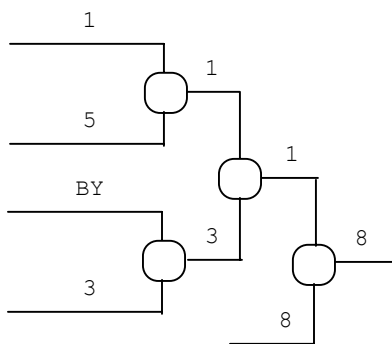

Repechage "A"