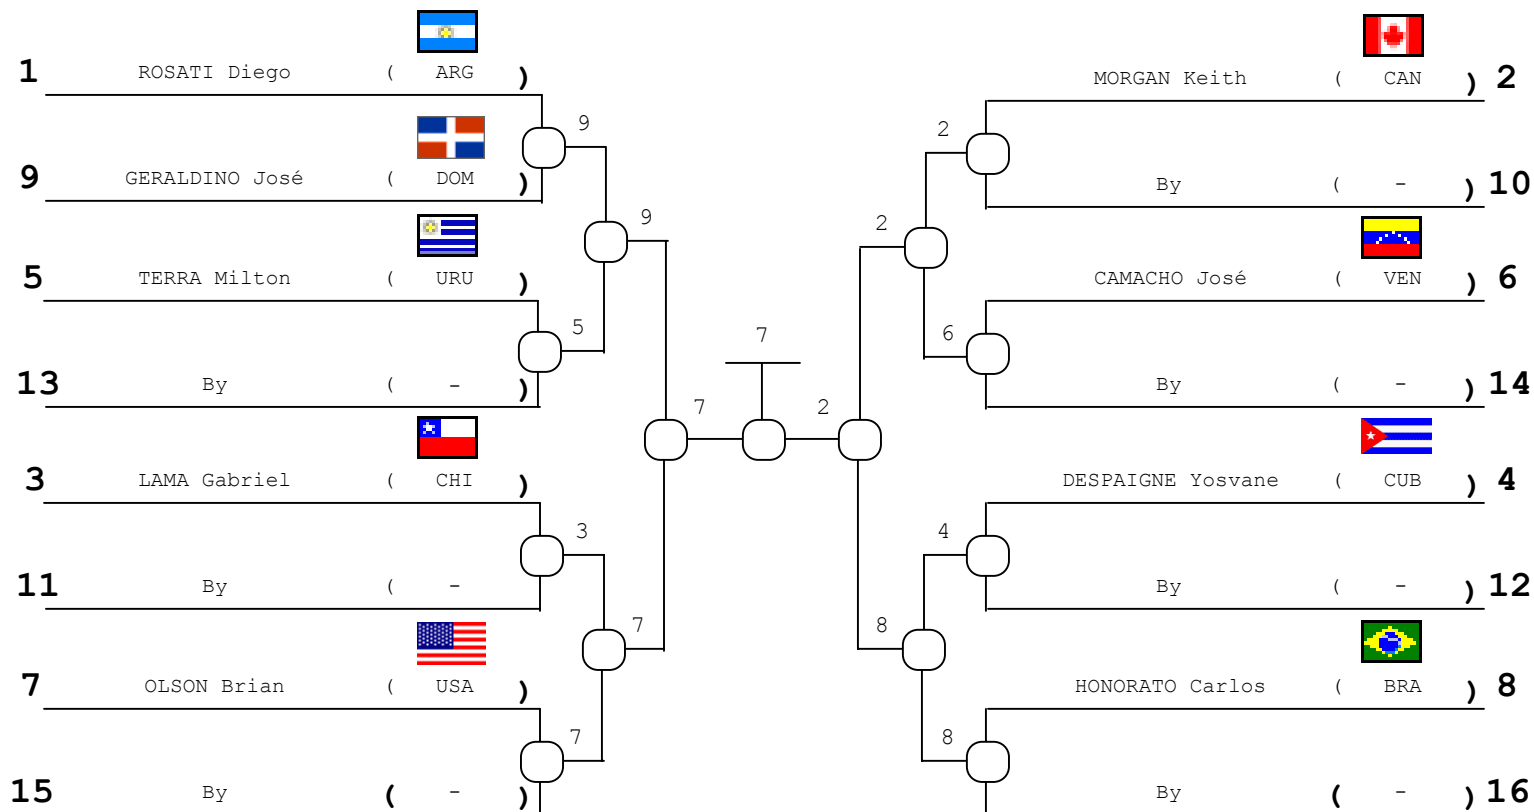

**Evento** **XIV JUEGOS DEPORTIVOS PANAMERICANOS**  
**Lugar** **SANTO DOMINGO** **Fecha** **08/08/2003** **al** **13/08/2003**  
**Place** **SANTO DOMINGO** **Date** **08/08/2003** **to** **13/08/2003**

**Categoría** **Adulto** **Peso** **-90** **kgs.** **Sexo** **Masculino**  
**Category** **Adulto** **Weight** **-90** **kgs.** **Gender** **Masculino**

**Repechage Doble Cruzado para 16 Competidores**

**Repechage "A"**

- 1º OLSON Brian ( USA )
- 2º MORGAN Keith ( CAN )
- 3º HONORATO Carlos ( BRA )
- 3º DESPAIGNE Yosvane ( CUB )
- 5º ROSATI Diego ( ARG )
- 5º GERALDINO José ( DOM )
- 7º ( )
- 7º ( )

**Repechage "B"**