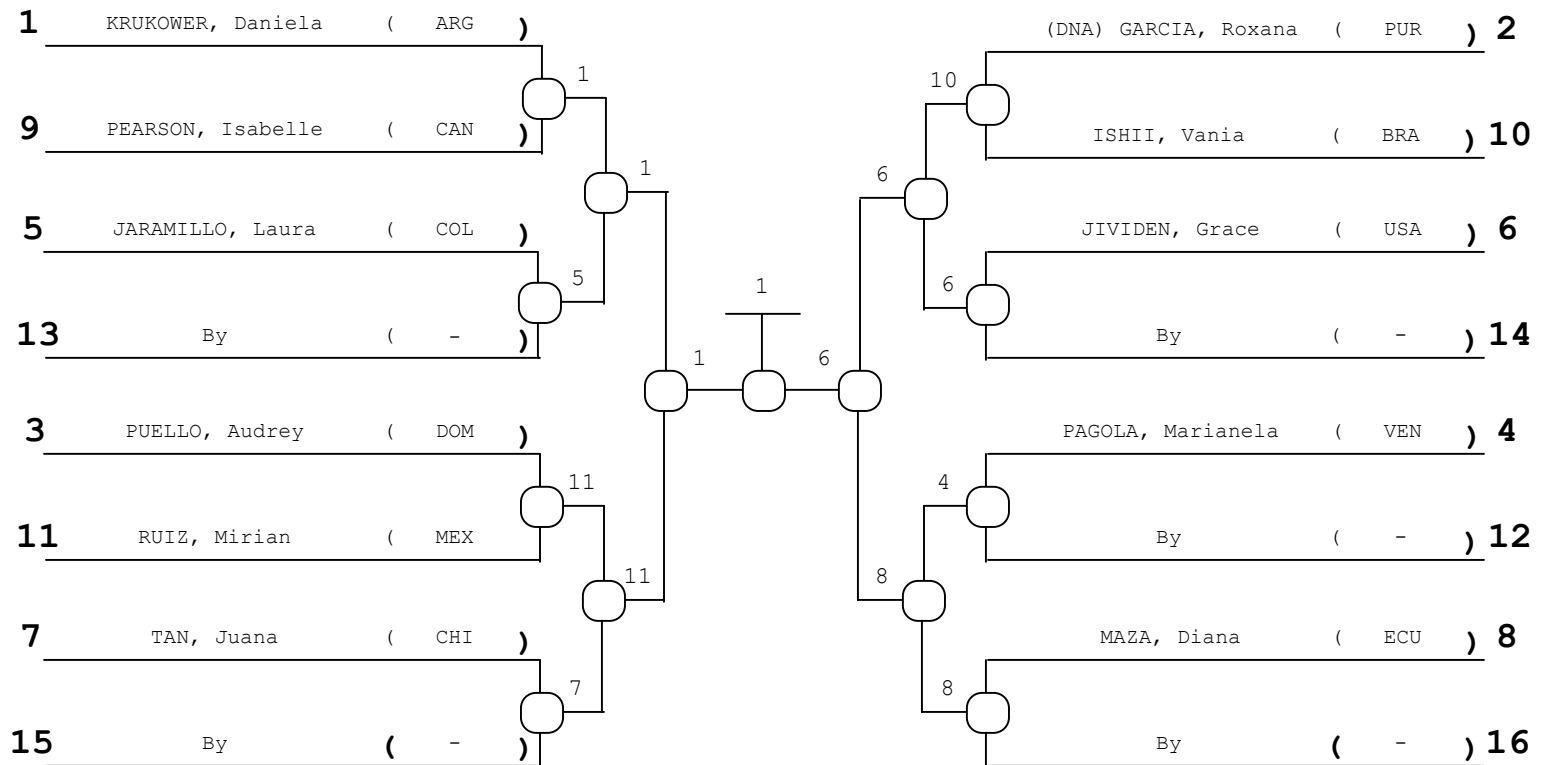

UNION PANAMERICANA DE JUDO

CONFEDERACION BRASILEIRA DE JUDO

Evento Event	CAMPEONATOS PANAMERICANOS DE JUDO ADULTO				
Lugar Place	SALVADOR (BAHIA), BRASIL	Fecha Date	05/06/2003	al to	10/06/2003
Categoría Category	Adulto	Peso Weight	-63 kgs.	Sexo Gender	Femenino

Repechage Doble Cruzado para 16 Competidores

Repechage "A"

- 1º KRUKOWER, Daniela (ARG)
- 2º JIVIDEN, Grace (USA)
- 3º PEARSON, Isabelle (CAN)
- 3º ISHII, Vania (BRA)
- 5º MAZA, Diana (ECU)
- 5º RUIZ, Mirian (MEX)

Repechage "B"