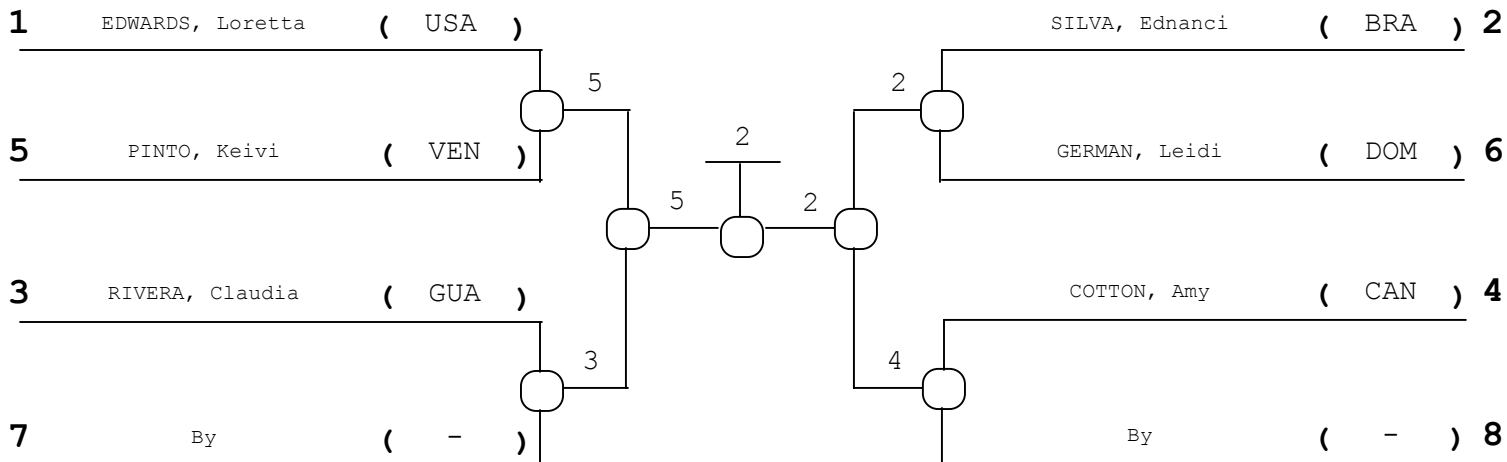

UNION PANAMERICANA DE JUDO

CONFEDERACION BRASILEIRA DE JUDO

Evento / Event: CAMPEONATOS PANAMERICANOS DE JUDO ADULTO
Lugar / Place: SALVADOR (BAHIA), BRASIL **Fecha / Date:** 05/06/2003 **al / to:** 10/06/2003
Categoría / Category: Adulto **Peso / Weight:** -78 kgs. **Sexo / Gender:** Femenino

Repechage Doble Cruzado para 8 Competidores

Repechage "A"

Repechage "B"

- 1° SILVA, Ednanci (BRA)
- 2° PINTO, Keivi (VEN)
- 3° COTTON, Amy (CAN)
- 3° RIVERA, Claudia (GUA)
- 5° ()
- 5° ()