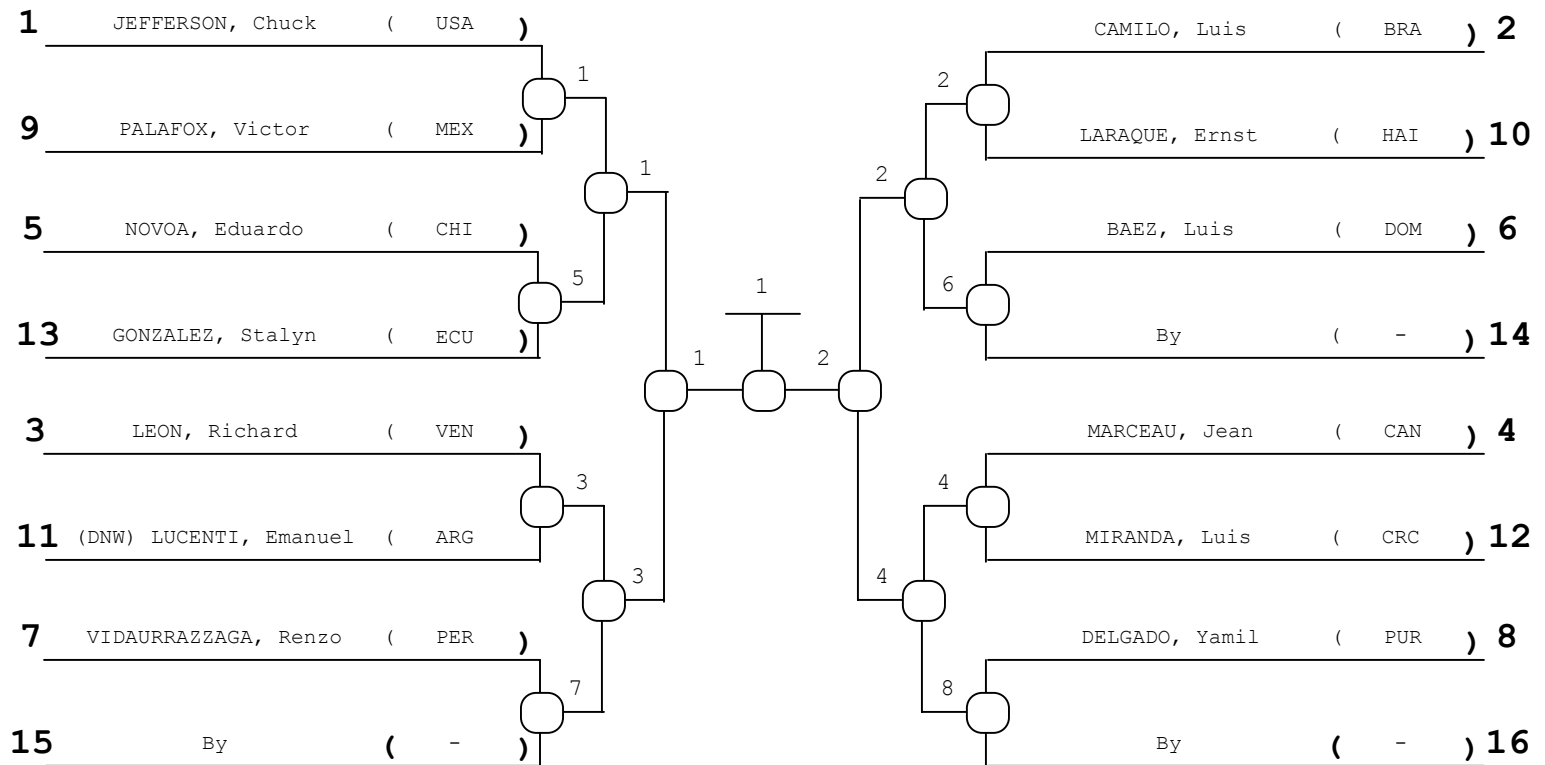

Categoría
Category

Adulto

Peso
Weight

-73 **kgs.**

Sexo
Gender

Masculino

Repechage Doble Cruzado para 16 Competidores

Repechage "A"

- 1º JEFFERSON, Chuck (USA)
- 2º CAMILO, Luis (BRA)
- 3º MARCEAU, Jean (CAN)
- 3º LEON, Richard (VEN)
- 5º VIDAURRAZZAGA, Renzo (PER)
- 5º BAEZ, Luis (DOM)

Repechage "B"