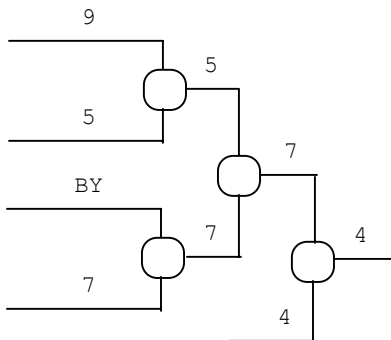

Categoría
Category

Adulto

Peso
Weight

-73 **kgs.**

Sexo
Gender

Masculino

Repechage Doble Cruzado para 16 Competidores

Repechage "A"

- 1º JEFFERSON, Chuck (USA)
- 2º CAMILO, Luis (BRA)
- 3º MARCEAU, Jean (CAN)
- 3º LEON, Richard (VEN)
- 5º VIDAURRAZZAGA, Renzo (PER)
- 5º BAEZ, Luis (DOM)

Repechage "B"