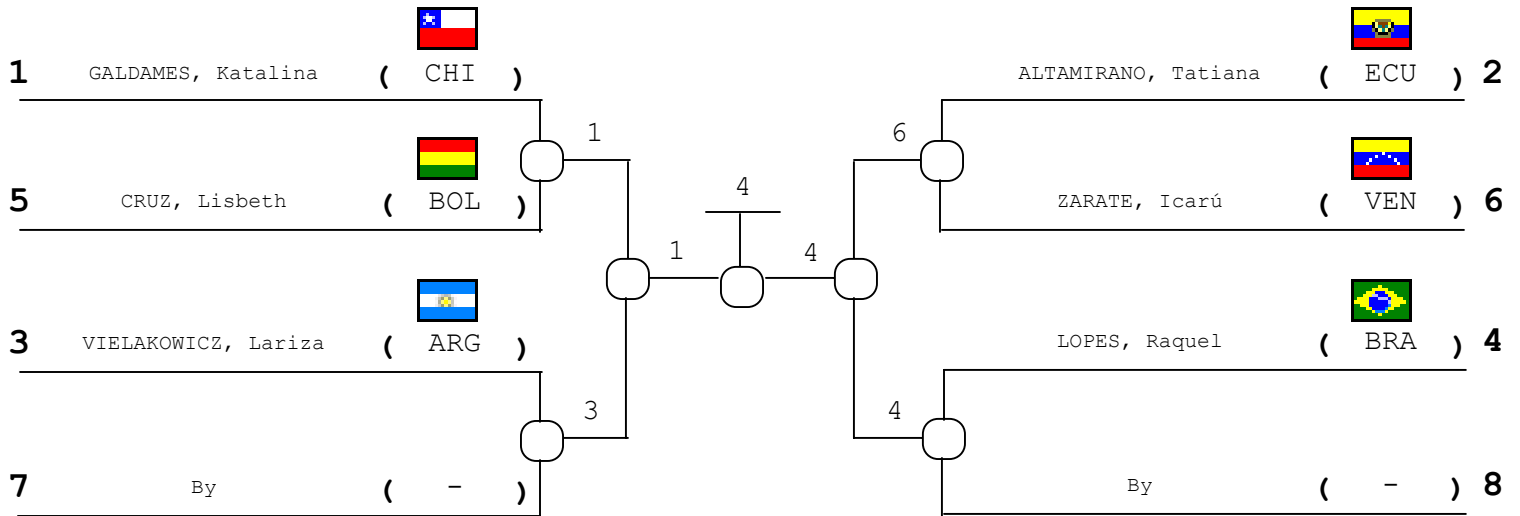

Evento / Event: CAMPEONATO PANAMERICANO INFANTIL A Y B
Lugar / Place: La Paz, Bolivia **Fecha / Date:** 18/07/2003 **al / to:** 19/07/2003
Categoría / Category: Infantil B **Peso / Weight:** 48 kgs. **Sexo / Gender:** Femenino

Repechage Doble Cruzado para 8 Competidores

Repechage "A"

Repechage "B"

- | | | |
|----|---------------------|---------|
| 1° | LOPES, Raquel | (BRA) |
| 2° | GALDAMES, Katalina | (CHI) |
| 3° | ZARATE, Icarú | (VEN) |
| 3° | VIELAKOWICZ, Lariza | (ARG) |
| 5° | CRUZ, Lisbeth | (BOL) |
| 5° | ALTAMIRANO, Tatiana | (ECU) |